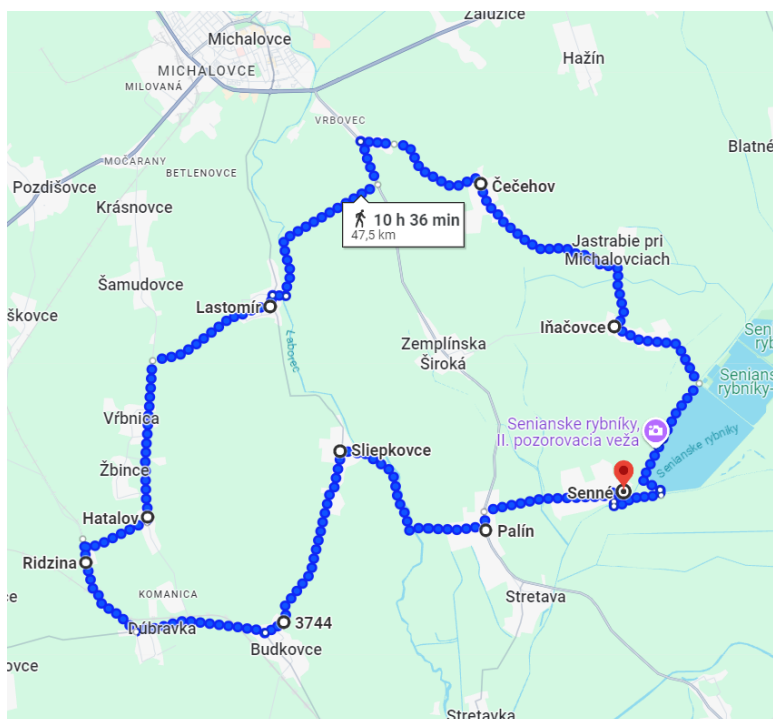

15.09.2024

SPOZNAJ SVOJ REGIÓN NA BICYKLI

7. ročník cyklotúry MAS Medzi riekami

Srdečne vás pozývame na ďalší ročník obľúbenej cyklotúry, ktorá je tradične spájaná s poznávaním nášho regiónu. Trasa je vedená po obciach regiónu so zastávkami pri zaujímavých lokalitách, obecných úradoch a krásach našej prírody. Terén je vhodný pre všetkých cyklistov aj deti. Občerstvenie bude zabezpečené pre všetkých zaregistrovaných účastníkov. **Registrujte sa telefonicky alebo emailom do 11.09.2024.**

Online trasa: <https://maps.app.goo.gl/npfv1sZzMe1KSbb4A>

PODMIENKY ÚČASTI:

- registrácia
- dobrý zdravotný stav, účasť na vlastnú zodpovednosť
- vlastný bicykel (horský/trekingový)
- deti do 15 rokov IBA v sprievode rodiča alebo zákonného zástupcu
- povinnosť použiť ochrannú prilbu

TRASA:

ŠTART: Senné 10:00 hod. KAŠTIEL' SENNÉ

Trasa je znázornená na mapke

CIEĽ: Senné 15:00 hod. KAŠTIEL' SENNÉ

MAS MEDZI RIEKAMI Zemplínska Široká
304, 072 13

0910 721 075 , kancelaria@medziriekami.sk

www.medziriekami.sk